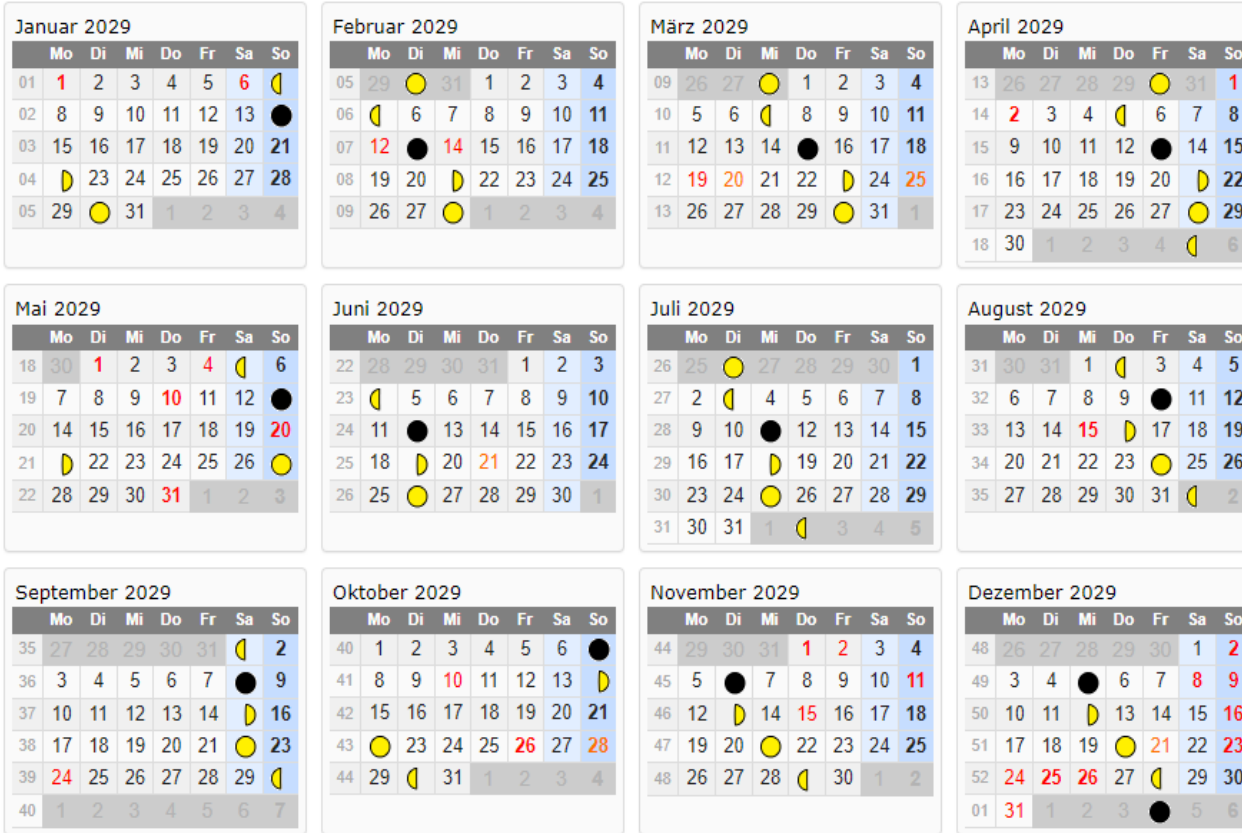

Reinigung Dienst 2029

Auf der Webseite www.miethaus-moll.at --> Verwaltung

Mondkalender 2029, Mondphasen - Österreich

☉ : Vollmond ● : Neumond ☾ : Halbmond, abnehmend ☽ : Halbmond, zunehmend

TOP	Kalender Woche	TOP	Kalender Woche	TOP	Kalender Woche	TOP	Kalender Woche	TOP	Kalender Woche
Top 1	1	Top 1	13	Top 1	25	Top 1	37	Top 1	49
Top 2	2	Top 2	14	Top 2	26	Top 2	38	Top 2	50
Top 3	3	Top 3	15	Top 3	27	Top 3	39	Top 3	51
Top 4	4	Top 4	16	Top 4	28	Top 4	40	Top 4	52
Top 5	5	Top 5	17	Top 5	29	Top 5	41	Top 5	
Top 6	6	Top 6	18	Top 6	30	Top 6	42	Top 6	
Top 1	7	Top 1	19	Top 1	31	Top 1	43	Top 1	
Top 2	8	Top 2	20	Top 2	32	Top 2	44	Top 2	
Top 3	9	Top 3	21	Top 3	33	Top 3	45	Top 3	
Top 4	10	Top 4	22	Top 4	34	Top 4	46	Top 4	
Top 5	11	Top 5	23	Top 5	35	Top 5	47	Top 5	
Top 6	12	Top 6	24	Top 6	36	Top 6	48	Top 6	

Fahrradraum, Gang, vor den Keller Abteils, Kellergang, Kellerstiege, Müllablage, Papiercontainer, Plastikmüll, Stiegenhaus, Vorplatz, Schneesäuberung Parkplatzbesitzer,